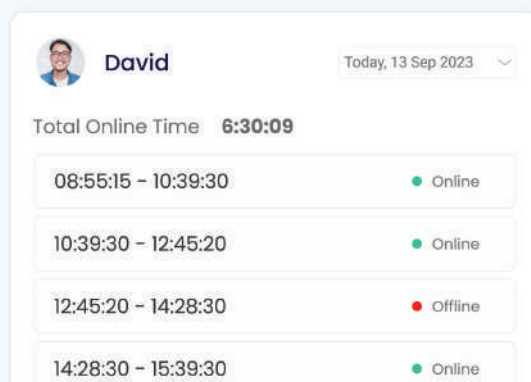

#### AI智慧面試助手

人力節省，效率提升！  
確保最佳人選，打造優質團隊！

<< 填寫試用申請表單  
<https://swise.tw/>

[sales@swise.co.jp](mailto:sales@swise.co.jp)

新北市林口區仁愛路二段502號9樓901B室

業務可視化功能，快速掌握成員間工作狀態，有效增進團隊聯繫感與協作效率。

數據化出勤管理系統，進入SWise即打卡，解決遠距工作績效管理難題。

## SWise 與其它線上會議軟體的差異？

透過空間互動視覺化，呈現更貼近現實的交流情境