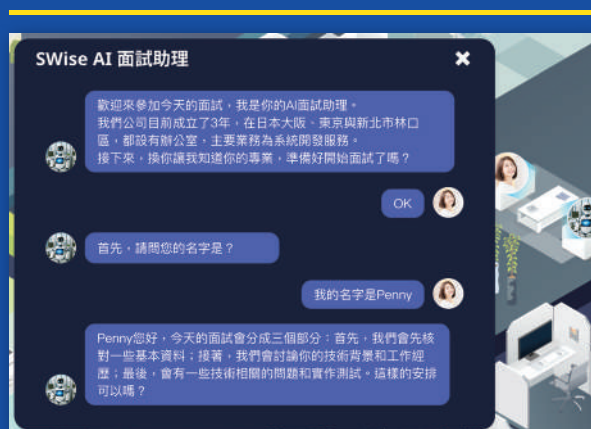

AI智慧面試助手

人力節省，效率提升！
確保最佳人選，打造優質團隊！

<< 填寫試用申請表單
<https://swise.tw/>

sales@swise.co.jp

新北市林口區仁愛路二段502號9樓901B室