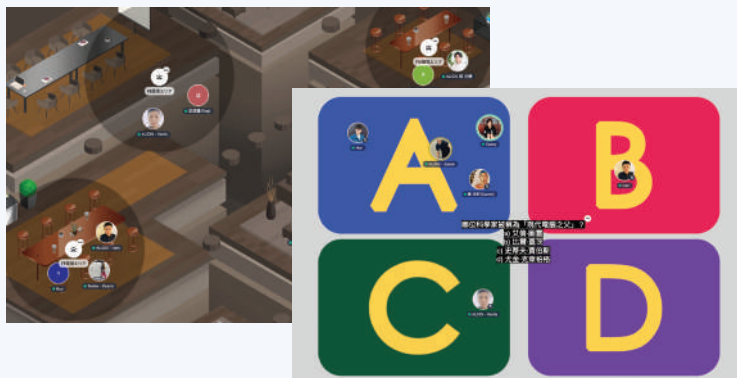

SWise

- 直覺的拖曳Avatar在空間上進行多元的"個別"互動
- 視覺化的呈現與會者之間的交流狀態
- 搭配背景圖樣進行更多元的互動交流

SWise 官網

<https://swise.tw/>

sales@swise.co.jp

新北市林口區仁愛路二段502號9樓901B室