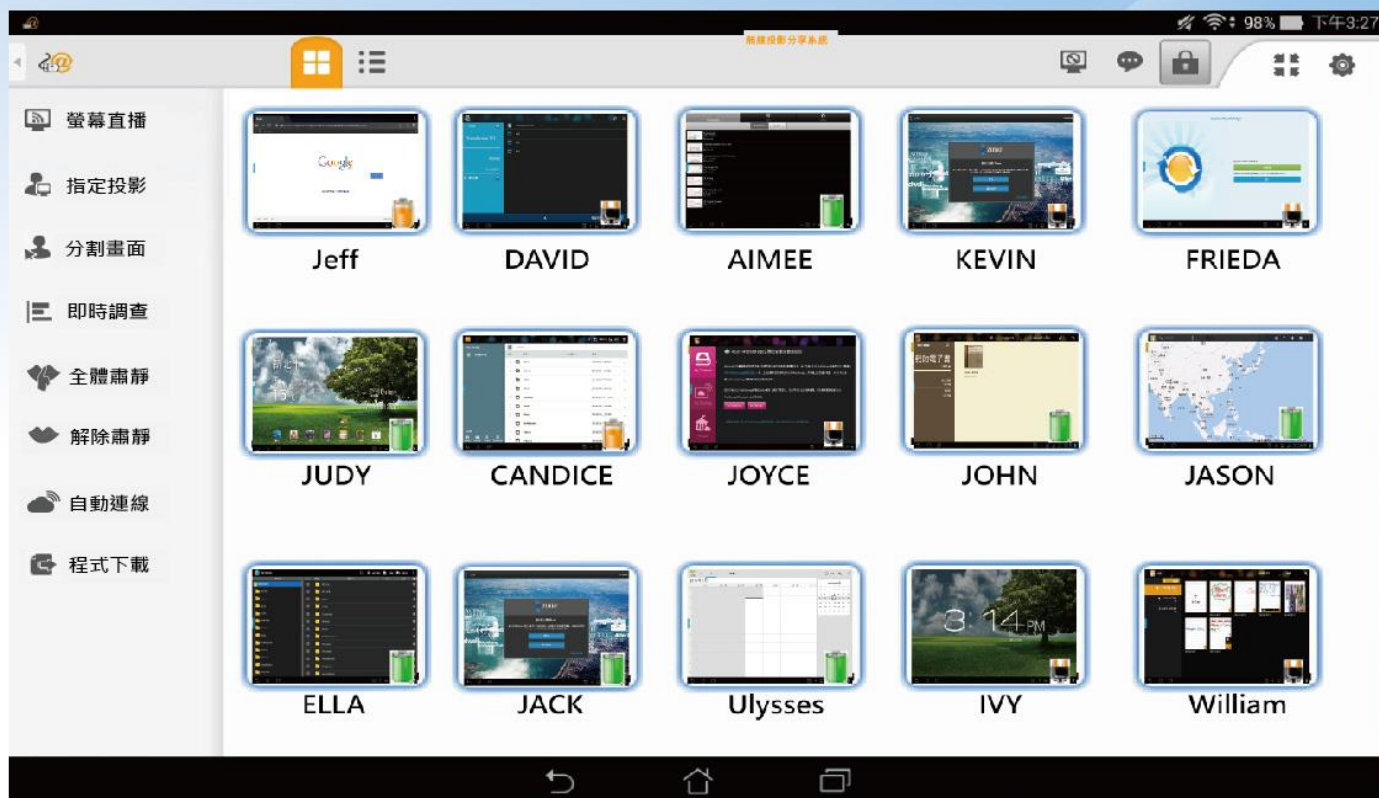

# 4EDU校園大螢幕分享系統 4edu e-BBS

讓大尺寸互動液晶觸控螢幕如虎添翼

主控介面

筆記型電腦

智慧型手機

平板電腦

## 4EDU校園大螢幕分享系統 4edu e-BBS

輕鬆實現於手機、平板等移動裝置以及大尺寸互動液晶觸控螢幕、顯示器、投影機等設備上無線投影，錄製分享(大尺寸互動液晶觸控螢幕、平板電腦、手機)等畫面，全面支援**課堂教學**、**商務會議**等應用場合。

### 4EDU校園大螢幕分享系統 4edu e-BBS

- 1、主控機螢幕及聲音播放到末端機(電腦、平板、手機、筆電)。
- 2、末端機可鎖定現有的機器自動與主控機連線。
- 3、主控機可以監視單一以及4、9、16、25、36 (最高) 螢幕分割畫面。監視中可進一步遙控或轉特定學生機螢幕。
- 4、主控機可以同時將單一、部份、全體末端機畫面執行肅靜畫面，禁止末端機任何操作。
- 5、主控機可選定某一台末端機做示範，同時將其畫面廣播給其他末端機以供觀摩、練習，並可遙控操作該示範末端機。
- 6、主控機播放DVD、VCD、MPEG、Flash等視訊檔案及動畫時，可同時對末端機進行廣播。

## 4EDU校園大螢幕分享系統--Android

- 1、主控機螢幕及聲音播放到末端機(電腦、平板、手機、筆電)。
- 2、末端機可鎖定現有的機器自動與主控機連線。
- 3、主控機可以監視單一、部份、最高可達**36**個螢幕畫面。監視中可進一步遙控或轉播特定學生機螢幕。
- 4、主控機可以同時將單一、部份、全體末端機畫面執行肅靜畫面，禁止末端機任何操作。
- 5、主控機可選定某一台末端機做示範，同時將其畫面廣播給其他末端機以供觀摩、練習，並可遙控操作該示範末端機。