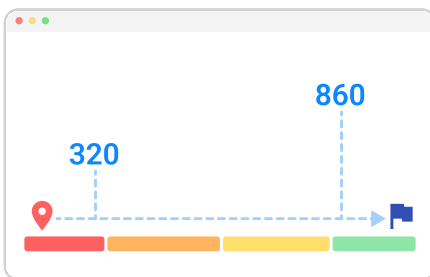

🎯 精準前測，分析落點。

透過 AI 配題的前測，廣納不同知識點底下的重要題目，讓您用最短的時間確認當前的能力狀態，並且設立目標，逐步前進。