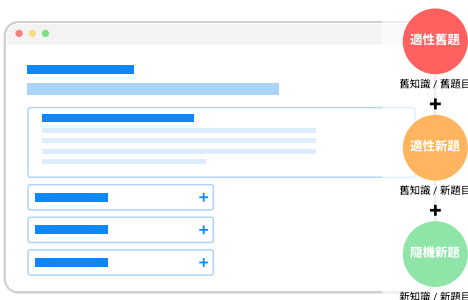

☁️ AI 出擊，智慧推題。

時間就該花在重要的地方！從不間斷的雲端運算，分析每一次的答題結果並推送個人化的題目，幫助您對得更多，錯得更少！