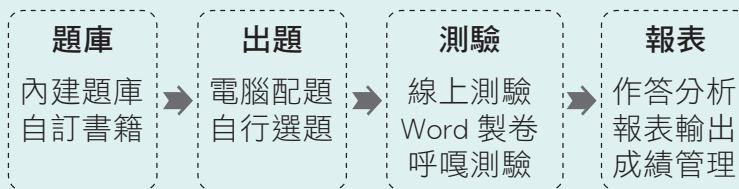

班級管理是 MOSME 主要功能之一：只要學生「加入班級」，教師就能輕鬆掌握每個班級學生的學習歷程！

班級公告

可給學生課程補充資料閱讀。

線上測驗 (試卷管理)

運用同一平台建置之題庫內容，完成多種題型組合之測驗內容。

課堂作業

可支援圖片預覽與檔案下載功能，繳交作業更輕鬆。

老師線上出題