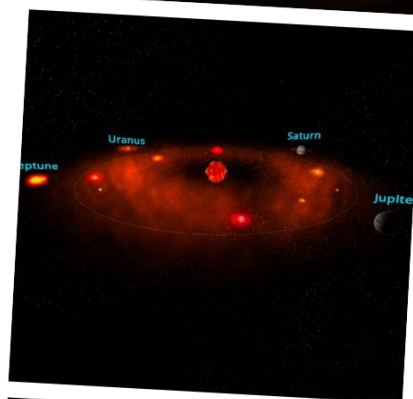

## 學習自然科學的最佳工具

基礎科學教育課程是中、小學同學的天文學相關知識輔助教材課程，透過 VR 裝置讓同學們沉浸在星空之中認識太陽系，使原本艱深的天文學知識更加生動容易理解與吸收。此外，同學們也能與課堂上所學的內容互相對照，進而達到最大的學習效果。

課程總長度約為 40 分鐘，分成五課，所有課程內容均由精緻的 3D 模型透過專業運鏡與詳細的旁白組成，有繁體中文版搭配中文語音。

- 第一課 太陽系的誕生
- 第二課 地球與月球
- 第三課 內太陽系
- 第四課 外太陽系
- 第五課 星球比一比

# 實際使用 畫面截圖

透過 VR 裝置讓同學們沉浸在對應場景中之中近距離接觸恐龍，使原本艱深的生物科學知識更加生動容易理解與吸收。此外、同學們也能與課堂上所學的內容互相對照，進而達到最大的學習效果。繁體中文版搭配中文語音

恐龍博物館

恐龍之最

恐龍大滅絕

GOOD