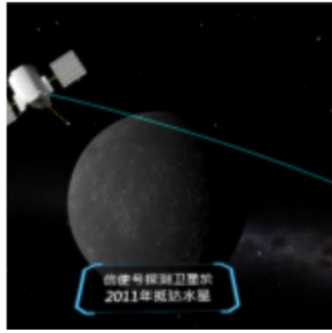

## 學習自然科學的最佳工具

基礎科學教育課程是中、小學同學的天文學相關知識輔助教材課程，透過 VR 裝置讓同學們沉浸在星空之中認識太陽系，使原本艱深的天文學知識更加生動容易理解與吸收。此外，同學們也能與課堂上所學的內容互相對照，進而達到最大的學習效果。

課程總長度約為 40 分鐘，分成五課，所有課程內容均由精緻的 3D 模型透過專業運鏡與詳細的旁白組成，有繁體中文版搭配中文語音。

- 第一課 太陽系的誕生
- 第二課 地球與月球
- 第三課 內太陽系
- 第四課 外太陽系
- 第五課 星球比一比

# 實際使用 畫面截圖

透過 VR 裝置讓同學們沉浸在對應場景中之中近距離接觸恐龍，使原本艱深的生物科學知識更加生動容易理解與吸收。此外、同學們也能與課堂上所學的內容互相對照，進而達到最大的學習效果。繁體中文版搭配中文語音

恐龍博物館

恐龍之最

恐龍大滅絕

GOOD