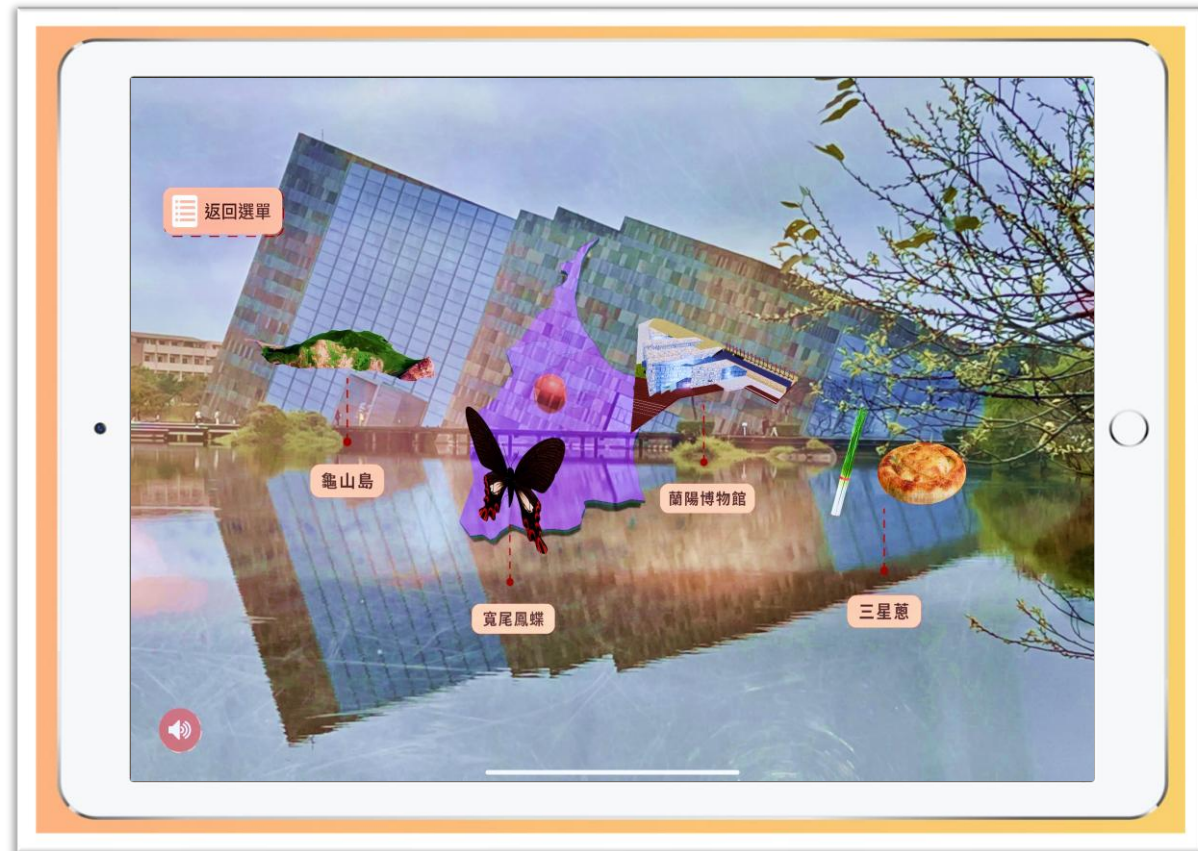

uARinTaiwan

uARinTaiwan

用AR擴增實境與拼圖塊來探索臺灣各縣市的特色、歷史與文物

uARinTaiwan? Yes, you are in Taiwan!

這是一個探索學習應用App，結合實體拼圖與AR擴增實境來認識臺灣地理與特色文物。

請掃描QRcode
觀賞實際操作影片

木質拼圖包裝

臺灣縣市徽貼紙

產品介紹卡

學生不僅可以動手拼臺灣拼圖、貼上各縣市徽貼紙，還可以拿出平板電腦

➔ 以AR的方式讓當地景點或特色物瞬間變成立體的3D動畫模型，大大增加了學習的趣味性，並學習各地的文化、歷史、特色景物還有特色美食！

內容搭配108課綱的課本編撰而成，
有趣的探索式互動讓宜蘭的寬尾鳳蝶
活靈活現地手上飛舞，深受家長
與師生們的喜愛，也增加了學習的動力。

寬尾鳳蝶 *Agehana maraho*

● 珍稀保育類 ● 夢幻之蝶

高雄市 Kaohsiung City

浪漫港都 擁有全國第一條海底隧道

駁二藝術特區

特色

- 高雄港
- 蓮池潭
- 愛河
- 西子灣
- KW2棧貳庫
- 壽山動物園
- 美麗島站
- 義大遊樂世界
- 打狗英國領事館
- 駁二藝術特區
- 高雄85大樓
- 衛武營國家藝術文化中心

駁二藝術特區 Pier-2 Art Center

- 文創潮流樞紐
- 歷史與現代的交匯

— 內容介紹 —

那瑪夏 Namasia

- 螢火之旅
- 部落藝術之美

點我和我拍照~

新北市 New Taipei City

.....人口第一大城市「6都」之一

uARinTaiwan【教育版】可以產生 互動式學習測驗，適合學校大量使用

測驗完成後會顯示得分結果，檢視學習成果！

《uARinTaiwan》