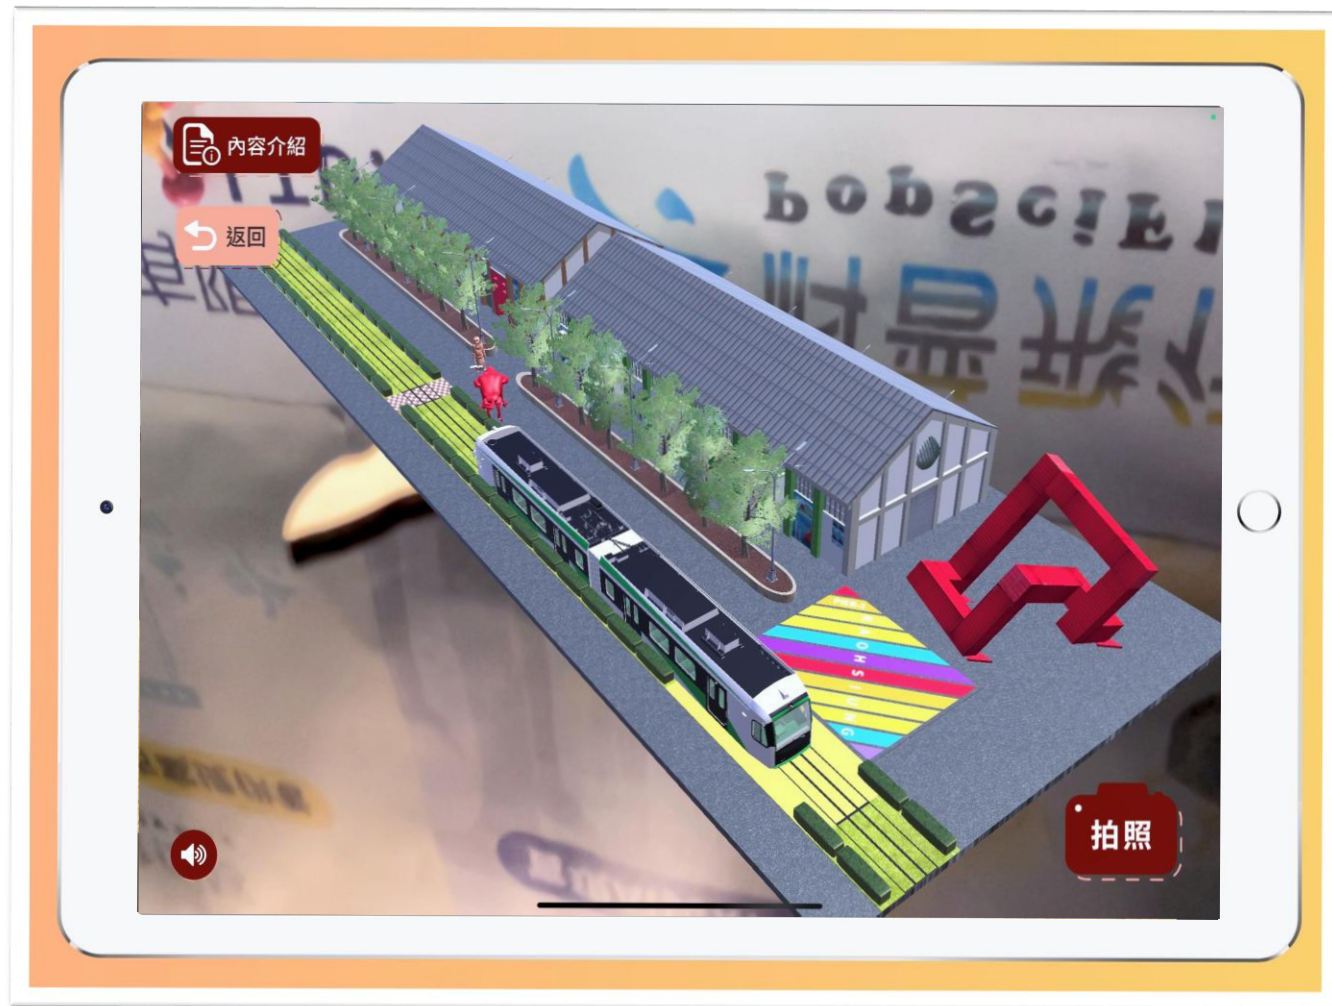

產品介紹卡

學生不僅可以動手拼臺灣拼圖、貼上各縣市徽貼紙，還可以拿出平板電腦

➔ 以AR的方式讓當地景點或特色物瞬間變成立體的3D動畫模型，大大增加了學習的趣味性，並學習各地的文化、歷史、特色景物還有特色美食！

內容搭配108課綱的課本編撰而成，
有趣的探索式互動讓宜蘭的寬尾鳳蝶
活靈活現地手上飛舞，深受家長
與師生們的喜愛，也增加了學習的動力。

寬尾鳳蝶 *Agehana maraho*

● 珍稀保育類 ● 夢幻之蝶

高雄市 Kaohsiung City

浪漫港都 擁有全國第一條海底隧道

駁二藝術特區

特色

- 高雄港
- 蓮池潭
- 愛河
- 西子灣
- KW2棧貳庫
- 壽山動物園
- 美麗島站
- 義大遊樂世界
- 打狗英國領事館
- 駁二藝術特區
- 高雄85大樓
- 衛武營國家藝術文化中心

駁二藝術特區 Pier-2 Art Center

- 文創潮流樞紐
- 歷史與現代的交匯

— 內容介紹 —

那瑪夏 Namasia

- 螢火之旅
- 部落藝術之美

點我和我拍照~

新北市 New Taipei City

.....人口第一大城市「6都」之一

uARinTaiwan【教育版】可以產生 互動式學習測驗，適合學校大量使用

測驗完成後會顯示得分結果，檢視學習成果！

《uARinTaiwan》