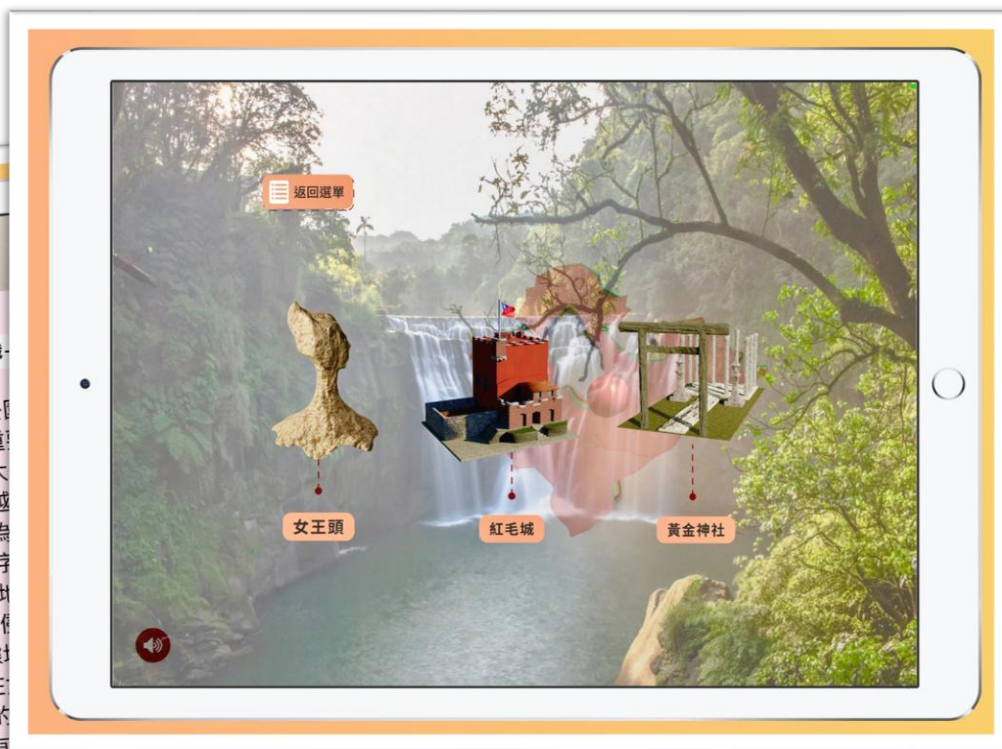

產品介紹卡

學生不僅可以動手拼臺灣拼圖、貼上各縣市徽貼紙，還可以拿出平板電腦

➔ 以AR的方式讓當地景點或特色物瞬間變成立體的3D動畫模型，大大增加了學習的趣味性，並學習各地的文化、歷史、特色景物還有特色美食！

內容搭配108課綱的課本編撰而成，
有趣的探索式互動讓宜蘭的寬尾鳳蝶
活靈活現地手上飛舞，深受家長
與師生們的喜愛，也增加了學習的動力。

寬尾鳳蝶 *Agehana maraho*

● 珍稀保育類 ● 夢幻之蝶

高雄市 Kaohsiung City

浪漫港都 擁有全國第一條海底隧道

駁二藝術特區

特色

- 高雄港
- 蓮池潭
- 愛河
- 西子灣
- KW2棧貳庫
- 壽山動物園
- 美麗島站
- 義大遊樂世界
- 打狗英國領事館
- 駁二藝術特區
- 高雄85大樓
- 衛武營國家藝術文化中心

駁二藝術特區 Pier-2 Art Center

- 文創潮流樞紐
- 歷史與現代的交匯

— 內容介紹 —

那瑪夏 Namasia

- 螢火之旅
- 部落藝術之美

點我和我拍照~

新北市 New Taipei City

.....人口第一大城市「6都」之一

uARinTaiwan【教育版】可以產生 互動式學習測驗，適合學校大量使用

測驗完成後會顯示得分結果，檢視學習成果！

《uARinTaiwan》