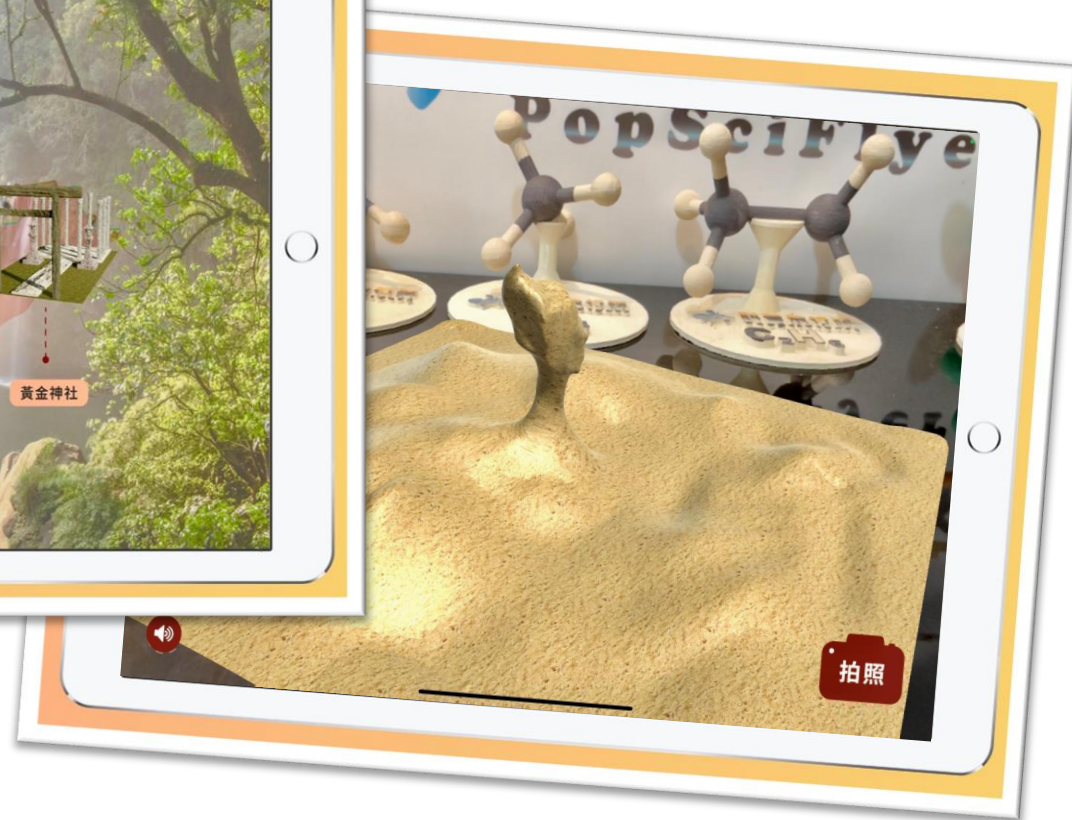

產品介紹卡

學生不僅可以動手拼臺灣拼圖、貼上各縣市徽貼紙，還可以拿出平板電腦

➔ 以AR的方式讓當地景點或特色物瞬間變成立體的3D動畫模型，大大增加了學習的趣味性，並學習各地的文化、歷史、特色景物還有特色美食！

內容搭配108課綱的課本編撰而成，
有趣的探索式互動讓宜蘭的寬尾鳳蝶
活靈活現地手上飛舞，深受家長
與師生們的喜愛，也增加了學習的動力。

寬尾鳳蝶 *Agehana maraho*

● 珍稀保育類 ● 夢幻之蝶

高雄市 Kaohsiung City

浪漫港都 擁有全國第一條海底隧道

駁二藝術特區

特色

- 高雄港
- 蓮池潭
- 愛河
- 西子灣
- KW2棧貳庫
- 壽山動物園
- 美麗島站
- 義大遊樂世界
- 打狗英國領事館
- 駁二藝術特區
- 高雄85大樓
- 衛武營國家藝術文化中心

駁二藝術特區 Pier-2 Art Center

- 文創潮流樞紐
- 歷史與現代的交匯

— 內容介紹 —

那瑪夏 Namasia

- 螢火之旅
- 部落藝術之美

點我和我拍照~

新北市 New Taipei City

.....人口第一大城市「6都」之一

uARinTaiwan【教育版】可以產生 互動式學習測驗，適合學校大量使用

測驗完成後會顯示得分結果，檢視學習成果！

《uARinTaiwan》