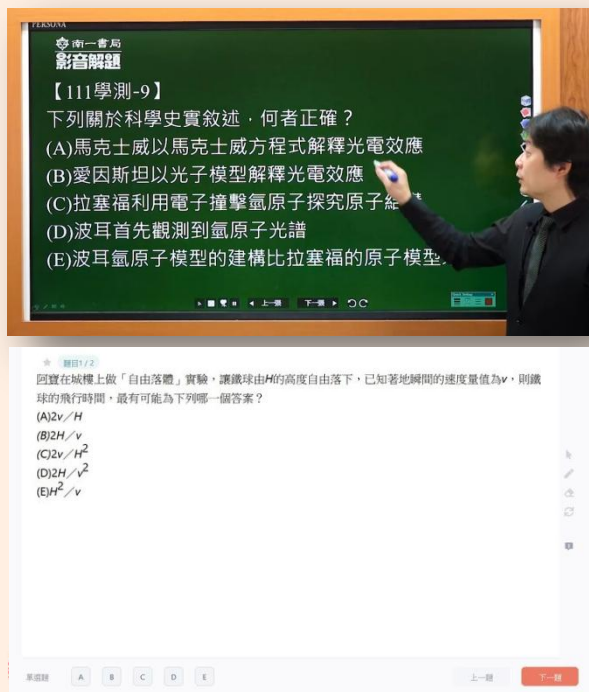

歷屆試題解題影音解析 線上題庫考前刷題

1. 專業教師線上解題影音解析，考前寫題解惑神器，解題碰到不懂的題目立即解決，全天候24小時不限時觀看！
2. NaniStudy海量題庫練習，考前大量刷題熟悉解題手感加快作答速度，可自由選擇難易度、答題數，題型，最優秀的刷題工具幫助解決科目弱點！

教師或學生可以使用PC(作業系統建議為 windows 10或以上) Macbook(macOS Sierra 10.12.6或以上)、平板或手機(請升級至最新版之作業系統，瀏覽器亦升級至最新版)，於網路環境中登入專用網址使用，網頁瀏覽器建議使用 Chrome、safari，頻寬建議16M/3M以上。(Google Chrome、Edge、Safari、Firefox...等瀏覽器皆適用)

產品特色

1. 106-111歷屆學測試題影音解析，每題皆符合108課綱考試範圍，解說詳細清楚容易理解
2. 線上影音課程即點即看，寫題有問題馬上就可以得到解決
3. 線上題庫題數眾多，題目類型多元，可加強弱勢概念練習，提高學習成就