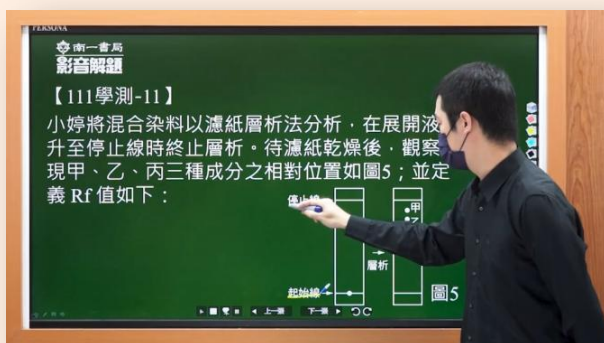

歷屆試題解題影音解析 線上題庫考前刷題

1. 專業教師線上解題影音解析，考前寫題解惑神器，解題碰到不懂的題目立即解決，全天候24小時不限時觀看！
2. NaniStudy海量題庫練習，考前大量刷題熟悉解題手感加快作答速度，可自由選擇難易度、答題數，題型，最優秀的刷題工具幫助解決科目弱點！

教師或學生可以使用PC(作業系統建議為 windows 10或以上) Macbook(macOS Sierra 10.12.6或以上)、平板或手機(請升級至最新版之作業系統，瀏覽器亦升級至最新版)，於網路環境中登入專用網址使用，網頁瀏覽器建議使用 Chrome、safari，頻寬建議16M/3M以上。(Google Chrome、Edge、Safari、Firefox...等瀏覽器皆適用)

產品特色

1. 106-111歷屆學測試題影音解析，每題皆符合108課綱考試範圍，解說詳細清楚容易理解
2. 線上影音課程即點即看，寫題有問題馬上就可以得到解決
3. 線上題庫題數眾多，題目類型多元，可加強弱勢概念練習，提高學習成就