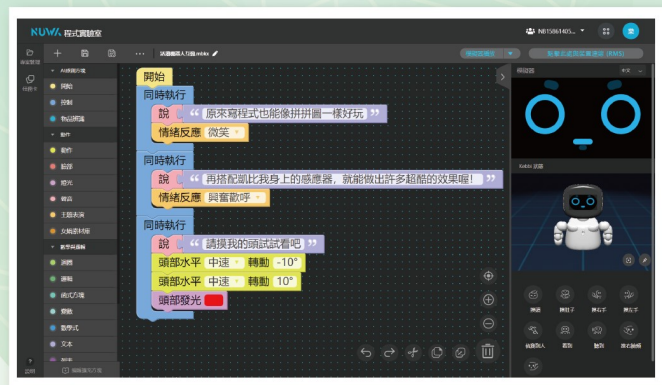

雷峰AI智聯網精選

運用AI機器人與物聯網教室程式積木,讓學生在虛實互動中
輕鬆認識AI人工智慧、學習程式設計與物聯網應用。

1. 支援多平台Teachable Machine、AI訓練學校資料訓練、Webduino影像訓練。
2. 開源MQTT連動所有物聯網裝置感測器、新興科技應用。
3. 本方案所搭配軟體平台皆為永久授權。
4. 整合實體AI機器人，AI資料訓練與物聯網程式輸出執行 (此功能機器人需額外購買)

後台功能

1. 教師可透過平板或電腦登入權限帳號管理後台。
2. 可供建立不限數量班級與學生帳號。
3. 搭配機器人與開發板模擬器功能，團班教學最佳選擇。
4. 整合OPEN AI程式積木，快速體驗生成式AI聊天及算圖功能。

學生端操作

1. 平板電腦開啟Chrome瀏覽器。
2. 登入程式實驗室專業版個人帳號密碼或物聯網教室。
3. 進行AI影像、聲音資料訓練、可結合程式設計、物聯網MQTT資料傳輸，透過凱比機器人、Webbit開發板模擬器執行。
4. 亦可透過實體機器人或開發板部署，體驗專案實際輸出。