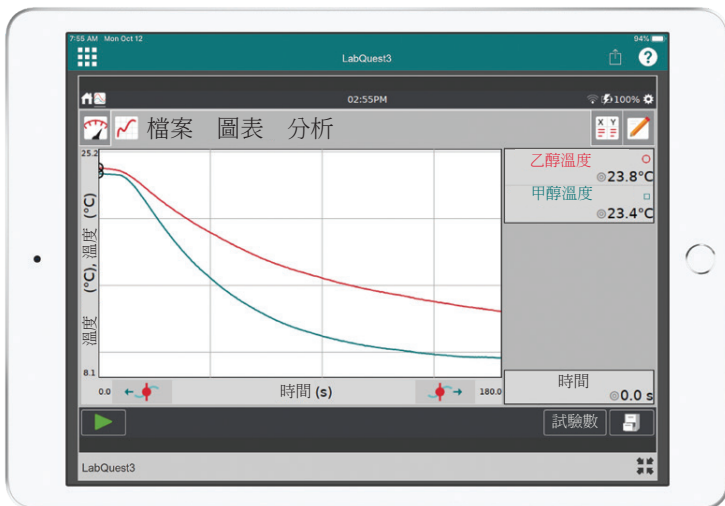

LabQuest

LabQuest Viewer(檢視儀) App

LabQuest Viewer®

通過投影LabQuest畫面來教學生如何使用LabQuest，顯示實驗室或教室中所有LabQuest的即時畫面，並了解學生進度或比較各組數據；其可與macOS和Windows電腦相容。

LQ-VIEW

LabQuest Viewer(iPad®版)

可在 iPad 上使用LabQuest檢視儀應用程式，並以無線方式查看與控制LabQuest裝置。當您的iPad與投影機一起使用時，您可以輕鬆顯示任何LabQuest畫面並提供給全班參考。