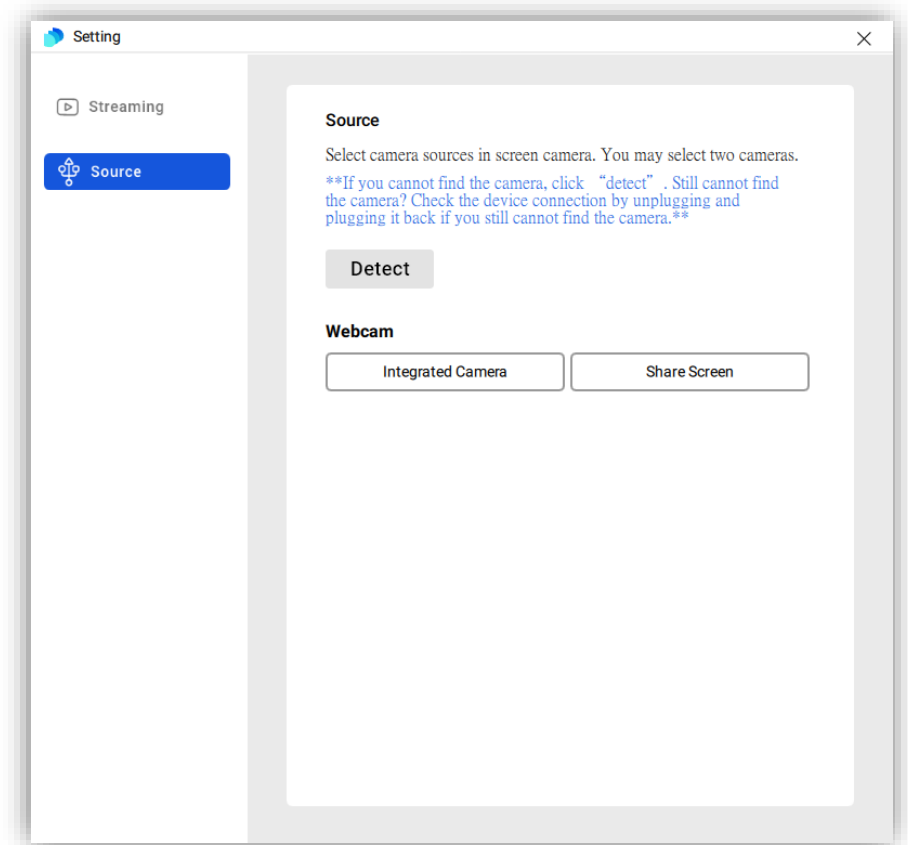

## ViewDirector 個人導播軟體

- 即時切換鏡頭
- 彈性調整影像位置、大小
- 操作介面簡易直觀
- 支援 Facebook、YouTube 跨平台直播
- 整合畫面可直接分享至 Google meet、Microsoft teams 等同步平台

# 模板設定

- 因應需求，快速切換版面配置
  - 單鏡頭畫面
  - 雙鏡頭畫面：
  - 鏡頭畫面立即切換：點擊個別的顯示窗，可立即切換不同的訊號來源。

# 訊號源設定

- 可同時外接多個影像訊號源，例如 WEBCAM01、WEBCAM02，並可選擇多個訊號源進行切換，包含桌面分享功能。