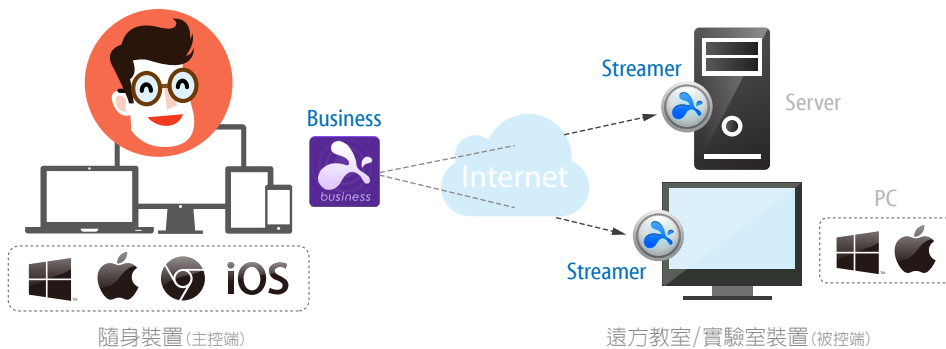

疫情期間，立即啓用遠距展演教學

Splashtop Business Access 遠端桌面存取，教學資料輕鬆帶著走

- ✓ 遠方電腦開機，省電環保
- ✓ 跨平台連線，彈性運用隨身裝置
- ✓ 檔案拖曳傳輸，無需再上傳下載
- ✓ 遠端檔案本地列印，立即收取文件
- ✓ 文字交談，有效溝通協作
- ✓ 同時分享教學畫面給 2 位學生
- ✓ 絕佳的影音串流能力，畫面不延遲

遠端指導學生課業

隨時連線協助同仁

隨時觀看學校監控影像

操控簡報走動講學

即時觀看研究狀況

跨地區工作交流共享