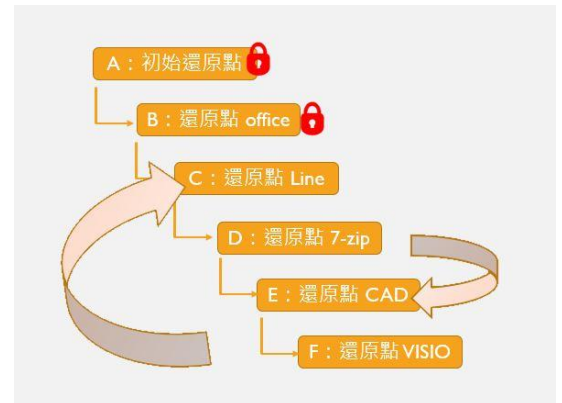

保護

透過『系統還原』、『鏡像文件備份/恢復』，可即時復原有問題的電腦。

瞬間的「系統還原」

- 系統可以在 1000 個還原點中來回還原，不會造成資料遺失。
- 硬碟遭到病毒格式化,或破壞了硬碟分區甚至作業系統開不了機都能快速復原。
- 系統損毀仍可使用熱鍵Home啟動緊急救援介面進行資料恢復動作。

便利的「鏡像檔案備份／恢復」

- 獨創的虛擬磁區技術可以完全重現某個時間點所保護的分區中所有資料。
- 可以恢復損壞或遺失的檔案，查看某個檔案以前的版本。
- 具備定時任務功能，可以自動建立進度、自動恢復系統。

管理

對於大量電腦的管理，管理人員未在教師端即可透過網路對Clinet 端執行遠端設定、遠端信息、文件傳輸、節能管理…等各項集中管理功能，以統一管理電腦。

集中管理

對於為數眾多的學生端電腦，管理者在教師端透過網路來執行系統還原、Clinet 端設定、鎖住螢幕、遙控啟動程式、傳送訊息、傳輸檔案…等各項功能，即可輕鬆地作好Clinet 端電腦的管理工作。

節能管理

可以瀏覽 Clinet 端有多少個還原點。還能夠遠端關機、遠端重新開機、遠端解除休眠…等等。可以提高維護多台電腦的效率。

泰溥科技有限公司
TOPOO Technology Co., Ltd

台北市信義區忠孝東路五段508號2F
TEL : 02-27285528
FAX : 02-27592969
GPN : 24357991
WEB : www.topoo.com.tw

特約經銷商