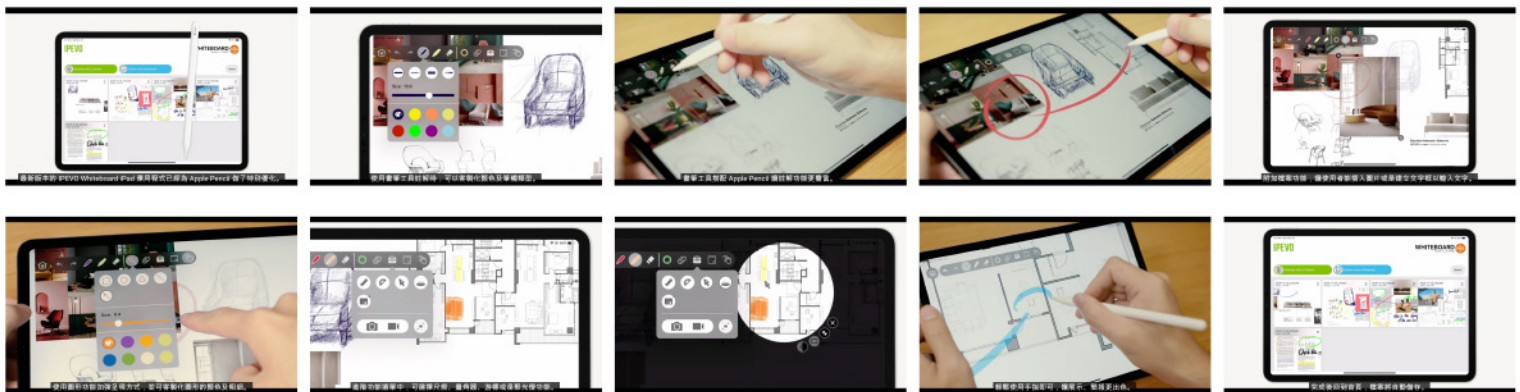

IPEVO WHITEBOARD APP

釋放視訊教學攝影機的「無線」可能

IPEVO WHITEBOARD APP (白板軟體)

透過 WiFi 連接你的無線教學攝影機，在 iPad 或 Android 平板上使用 IPEVO WHITEBOARD 白板軟體吧！展示、標記、畫線、塗鴉和幾何圖形都難不倒它。你也可以拍照或錄影，影音注釋也沒有問題。此外，透過現有的投影機、Apple TV 或 Chromecast 等裝置，將 iPad 或 Android 平板的即時影像投影至大型的投影布或投影牆上，變成大型的互動白板，省去擾人的線材接法，長度限制等問題。

WHITEBOARD 現在推出專為 Apple 觸控筆 (Apple Pencil) 所優化的 WHITEBOARD PRO 專業版 (僅適用 iPad)。

適用系統：iOS、Android

亦可透過 IPEVO iDocCam 視訊教學 APP 或是 IPEVO VZ-X 無線教學攝影機拍攝影片，並在影片上作註解進行教學。▶

訂閱 IPEVO WHITEBOARD PRO 版本，擁有更多工具，讓簡報、展示更完美。

VZ-X 無線實物攝影機 | 數位教材提示機

Wi-Fi、HDMI 及 USB 多模式靈活連接

即時影像，清晰呈現

VZ-X 無線 / HDMI / USB 800 萬畫素實物攝影機具備三種連接模式：Wi-Fi、HDMI 和 USB，可視需求選擇最適合的連接模式，投影即時影像至電腦、iOS / Android 裝置、Apple TV、電視、投影機或螢幕上。

遠端學習 / 遠距工作必備工具

- USB 連接模式下，可搭配各種視訊會議軟體 / 聊天軟體一起使用，例如 Line、Zoom、Google Meet、Skype 和 Microsoft Teams
- 靈活翻轉及旋轉的鏡頭，不僅是實物攝影機，也是網路攝影機
- 內建麥克風，讓錄製課程或進行視訊通話更便利

多模式連接，靈活運用

- 800 萬畫素鏡頭，三種連接模式：Wi-Fi 無線、HDMI 和 USB
- Wi-Fi 無線模式：透過 Wi-Fi 無線連接 VZ-X 至電腦 (Mac / PC / Chromebook)、iOS / Android 裝置 (Pad / iPhone / Android 平板或手機) 或 Apple TV (第四代以上)
- HDMI 模式：無需電腦，直接用 HDMI 線傳輸影像至電視、投影機或螢幕
- USB 模式：USB 連接 VZ-X 至電腦 (PC / Mac / Chromebook)，以使用多種相容軟體