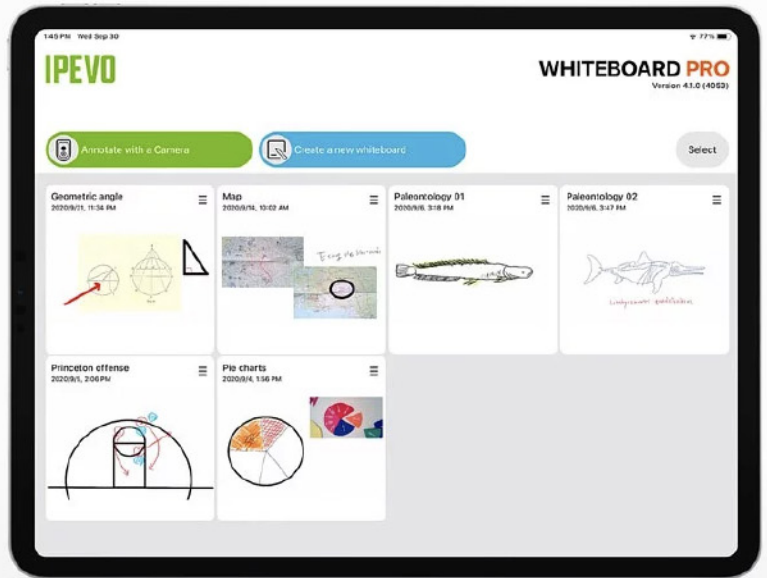

IPEVO WHITEBOARD APP

釋放視訊教學攝影機的「無線」可能

IPEVO WHITEBOARD APP (白板軟體)

透過 WiFi 連接你的無線教學攝影機，在 iPad 或 Android 平板上使用 IPEVO WHITEBOARD 白板軟體吧！展示、標記、畫線、塗鴉和幾何圖形都難不倒它。你也可以拍照或錄影，影音注釋也沒有問題。此外，透過現有的投影機、Apple TV 或 Chromecast 等裝置，將 iPad 或 Android 平板的即時影像投影至大型的投影布或投影牆上，變成大型的互動白板，省去擾人的線材接法，長度限制等問題。

WHITEBOARD 現在推出專為 Apple 觸控筆 (Apple Pencil) 所優化的 WHITEBOARD PRO 專業版 (僅適用 iPad)。

適用系統：iOS、Android

亦可透過 IPEVO iDocCam 視訊教學 APP 或是 IPEVO VZ-X 無線教學攝影機拍攝影片，並在影片上作註解進行教學。▶

訂閱 IPEVO WHITEBOARD PRO 版本，擁有更多工具，讓簡報、展示更完美。

VZ-X 無線實物攝影機 | 數位教材提示機

Wi-Fi、HDMI 及 USB 多模式靈活連接

即時影像，清晰呈現

VZ-X 無線 / HDMI / USB 800 萬畫素實物攝影機具備三種連接模式：Wi-Fi、HDMI 和 USB，可視需求選擇最適合的連接模式，投影即時影像至電腦、iOS / Android 裝置、Apple TV、電視、投影機或螢幕上。

遠端學習 / 遠距工作必備工具

- USB 連接模式下，可搭配各種視訊會議軟體 / 聊天軟體一起使用，例如 Line、Zoom、Google Meet、Skype 和 Microsoft Teams
- 靈活翻轉及旋轉的鏡頭，不僅是實物攝影機，也是網路攝影機
- 內建麥克風，讓錄製課程或進行視訊通話更便利

多模式連接，靈活運用

- 800 萬畫素鏡頭，三種連接模式：Wi-Fi 無線、HDMI 和 USB
- Wi-Fi 無線模式：透過 Wi-Fi 無線連接 VZ-X 至電腦 (Mac / PC / Chromebook)、iOS / Android 裝置 (Pad / iPhone / Android 平板或手機) 或 Apple TV (第四代以上)
- HDMI 模式：無需電腦，直接用 HDMI 線傳輸影像至電視、投影機或螢幕
- USB 模式：USB 連接 VZ-X 至電腦 (PC / Mac / Chromebook)，以使用多種相容軟體