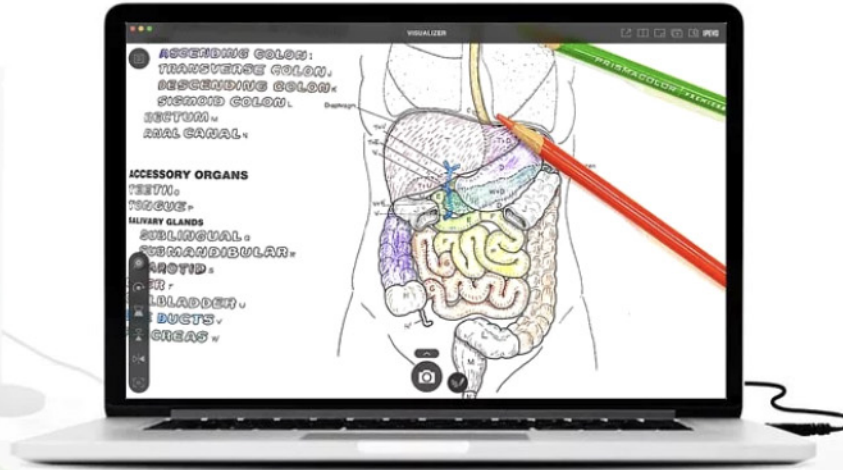

**IPEVO Visualizer**  
影像展示嶄新呈現

## IPEVO Visualizer

使用新開發的 IPEVO Visualizer 軟體體驗攝影機各種功能吧！IPEVO Visualizer 介面直覺、操作簡便，無邊框視窗的設計讓大螢幕展示不受選單干擾。此外，我們提供多個作業系統版本的 Visualizer，大多數簡單易用的功能皆能跨平台使用，如：縮放、旋轉、鏡射、解析度選擇、曝光調整、濾鏡和影片錄製等，全面享有攝影機的多種用途。

\*iOS/tvOS/Android 版的 IPEVO Visualizer 不支援 USB 實物攝影機。

完整實用的攝影功能與多功能介面，大大幫助視訊教學呈現效果。

適用系統：Mac OS X 10.13 (含) 以上更新系統版本、Windows 7/8/10/11、Chrome、Linux、iOS、Android

## See what I see

- **SONY 800 萬畫素相機**  
超高畫質影像，呈現細膩影像清晰度和真實色彩再現能力。
- **靈活多關節支架**  
從實物攝影機到視訊攝影機迅速轉換，拍攝任何角度與高度，隨心所欲。
- **內建 LED 燈**  
低光源環境下，依然能輕鬆拍攝清晰影像。