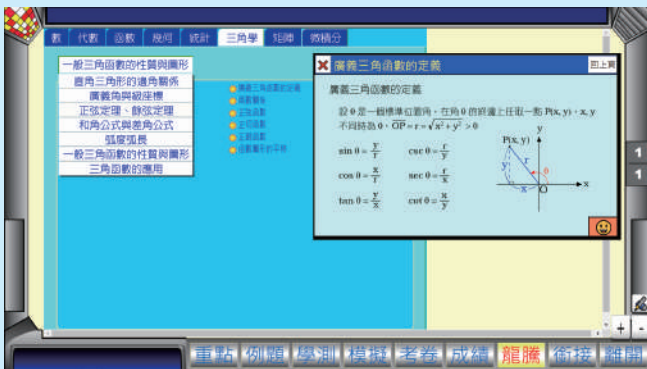

kiwi 雲端數學

校園授權 - 高中帳號

* 豐富多元 · 數學補給站 *

配合教科書版本及教學進度使用

動畫詳解與多重視窗知識補給

隨機出題，揪出弱點，加強練習

銜接國、高中數學，升級不卡關

《附錄》獨家研發 - 數學 E 字典
囊括相關公式、定理，隨選隨查

- 全國通用：適合各校、各年級學生使用
- 輔助學習：配合班級進度隨堂練習與複習
可進行個人自主學習或小組共學
電腦隨機出題，低重複，高挑戰
- 適性發展：教師可依學生能力調整命題難度
發掘學生弱點，重點補救教學

<https://hinet.kiwi.com.tw>

網路奇異國

四度空間資訊股份有限公司
國立中興大學創新育成中心研發團隊