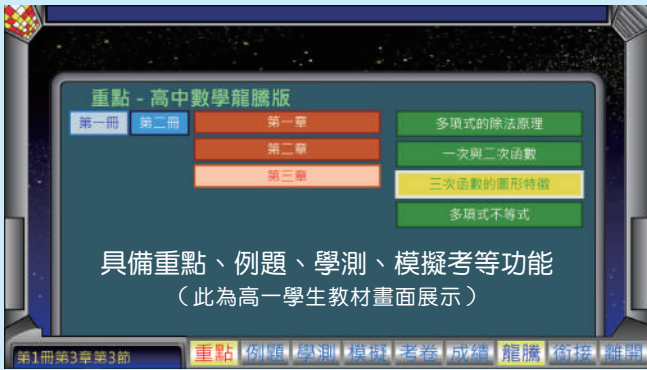

kiwi 雲端數學

校園授權 - 高中帳號

* 豐富多元 · 數學補給站 *

配合教科書版本及教學進度使用

動畫詳解與多重視窗知識補給

隨機出題，揪出弱點，加強練習

銜接國、高中數學，升級不卡關

《附錄》獨家研發 - 數學 E 字典
囊括相關公式、定理，隨選隨查

- 全國通用：適合各校、各年級學生使用
- 輔助學習：配合班級進度隨堂練習與複習
可進行個人自主學習或小組共學
電腦隨機出題，低重複，高挑戰
- 適性發展：教師可依學生能力調整命題難度
發掘學生弱點，重點補救教學

<https://hinet.kiwi.com.tw>

網路奇異國

四度空間資訊股份有限公司
國立中興大學創新育成中心研發團隊