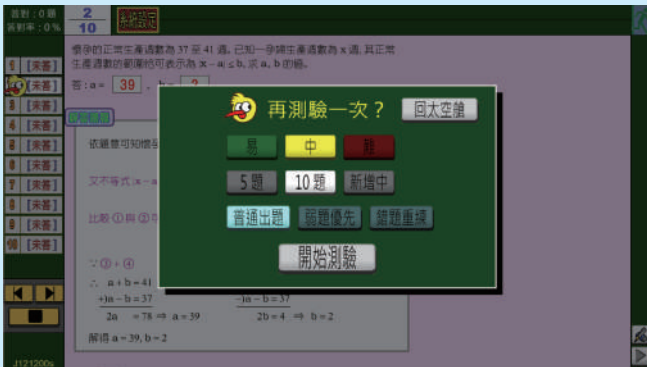

kiwi 雲端數學

校園授權 - 高中帳號

* 豐富多元 · 數學補給站 *

配合教科書版本及教學進度使用

動畫詳解與多重視窗知識補給

隨機出題，揪出弱點，加強練習

銜接國、高中數學，升級不卡關

《附錄》獨家研發 - 數學 E 字典
囊括相關公式、定理，隨選隨查

- 全國通用：適合各校、各年級學生使用
- 輔助學習：配合班級進度隨堂練習與複習
可進行個人自主學習或小組共學
電腦隨機出題，低重複，高挑戰
- 適性發展：教師可依學生能力調整命題難度
發掘學生弱點，重點補救教學

<https://hinet.kiwi.com.tw>

網路奇異國

四度空間資訊股份有限公司
國立中興大學創新育成中心研發團隊