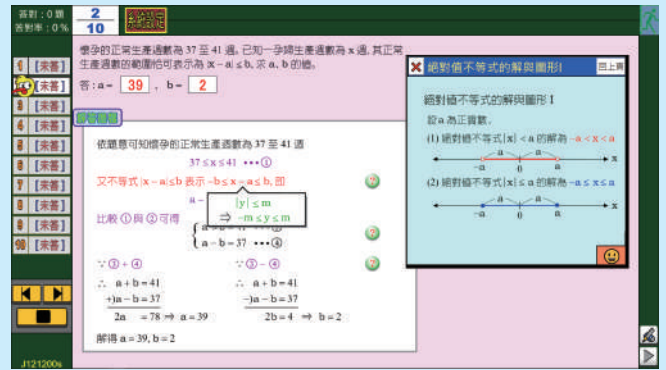

kiwi 雲端數學

校園授權 - 高中帳號

* 豐富多元 · 數學補給站 *

配合教科書版本及教學進度使用

動畫詳解與多重視窗知識補給

隨機出題，揪出弱點，加強練習

銜接國、高中數學，升級不卡關

《附錄》獨家研發 - 數學 E 字典
囊括相關公式、定理，隨選隨查

- 全國通用：適合各校、各年級學生使用
- 輔助學習：配合班級進度隨堂練習與複習
可進行個人自主學習或小組共學
電腦隨機出題，低重複，高挑戰
- 適性發展：教師可依學生能力調整命題難度
發掘學生弱點，重點補救教學

<https://hinet.kiwi.com.tw>

網路奇異國

四度空間資訊股份有限公司
國立中興大學創新育成中心研發團隊