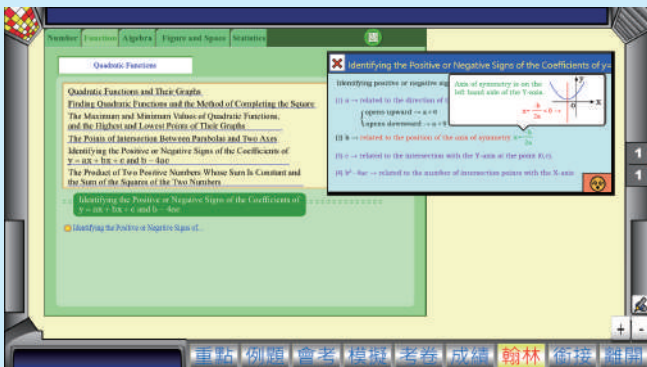

kiwi 雲端數學

校園授權 — 國中帳號

*** 打穩基礎，拓展數學世界觀 ***

配合教科書版本及教學進度使用

動畫詳解與多重視窗知識補給

隨機出題，揪出弱點，加強練習

補救教學利器 — 銜接數學，強化基礎

《附錄》獨家研發 — 數學E字典
中、英文公式 / 定理對照，接軌國際