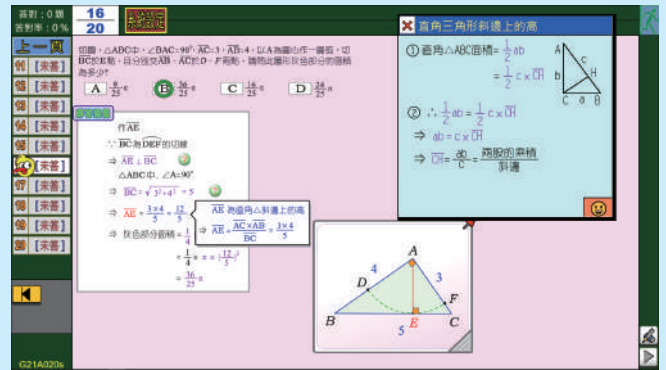

kiwi 雲端數學

校園授權 — 國中帳號

*** 打穩基礎，拓展數學世界觀 ***

配合教科書版本及教學進度使用

動畫詳解與多重視窗知識補給

隨機出題，揪出弱點，加強練習

補救教學利器 — 銜接數學，強化基礎

《附錄》獨家研發 — 數學E字典
中、英文公式 / 定理對照，接軌國際