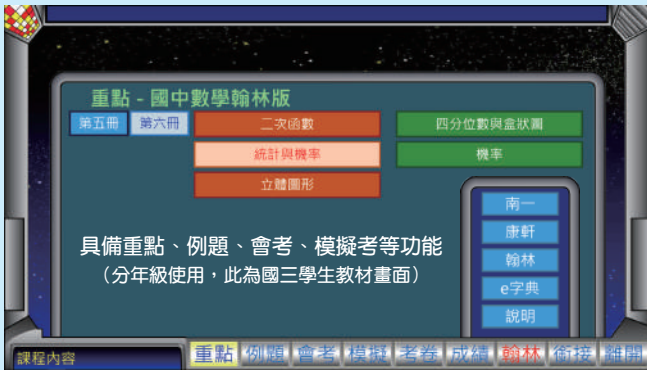

kiwi 雲端數學

校園授權 — 國中帳號

*** 打穩基礎，拓展數學世界觀 ***

配合教科書版本及教學進度使用

動畫詳解與多重視窗知識補給

隨機出題，揪出弱點，加強練習

補救教學利器 — 銜接數學，強化基礎

《附錄》獨家研發 — 數學E字典
中、英文公式 / 定理對照，接軌國際