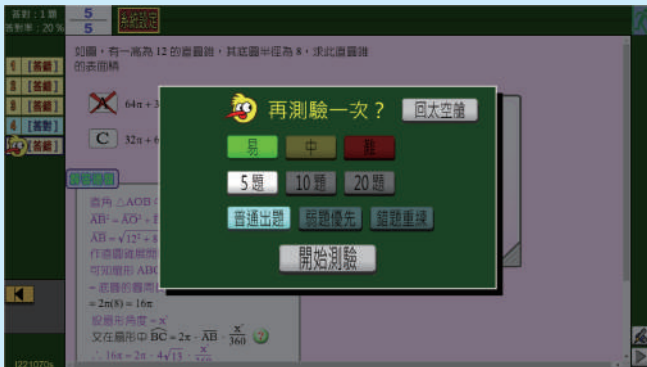

kiwi 雲端數學

校園授權 — 國中帳號

*** 打穩基礎，拓展數學世界觀 ***

配合教科書版本及教學進度使用

動畫詳解與多重視窗知識補給

隨機出題，揪出弱點，加強練習

補救教學利器 — 銜接數學，強化基礎

《附錄》獨家研發 — 數學E字典
中、英文公式 / 定理對照，接軌國際