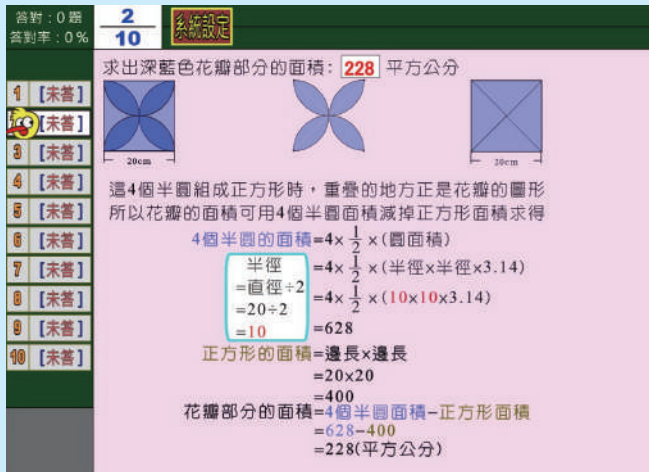

## —國小動畫教學系統

\* 簡單卻不平凡的數學饗宴 \*

教材、命題系統、諮詢管道皆完備

配合教科書版本及教學進度使用

動態圖像 + 步驟說明 = 精采動畫詳解

隨機出題，揪出弱點，加強練習

全國通用：適合各校、各年級學生使用

輔助學習：配合班級教學進度隨堂練習複習  
可進行個人自主學習或小組共學  
電腦隨機出題，重複率低，增加挑戰性

適性發展：教師可依學生能力選題，調整評量難度與題數  
學習紀錄單有助學生設定目標，激發自學力  
發掘學生弱點，重點補救教學