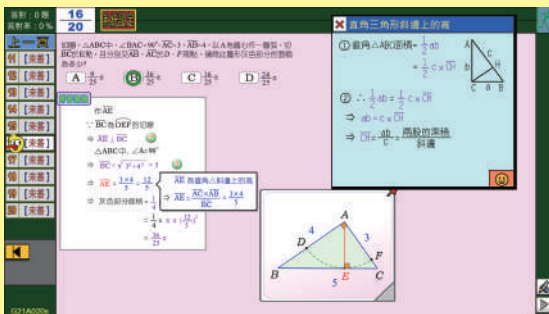

* 學生專區範例 *

配合教科書版本選用教材

國小遊戲回饋模式，提升學習樂趣

動畫詳解具體呈現抽象概念