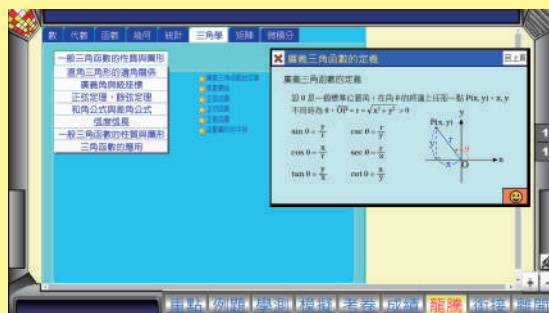

### \* 國中專用網範例 \*

### \* 學生專區範例 \*

配合教科書版本選用教材

國小遊戲回饋模式，提升學習樂趣

動畫詳解具體呈現抽象概念

《銜接數學》打底、補救好幫手

獨家研發《數學E字典》

<https://hinet.kiwi.com.tw>

網路奇異國