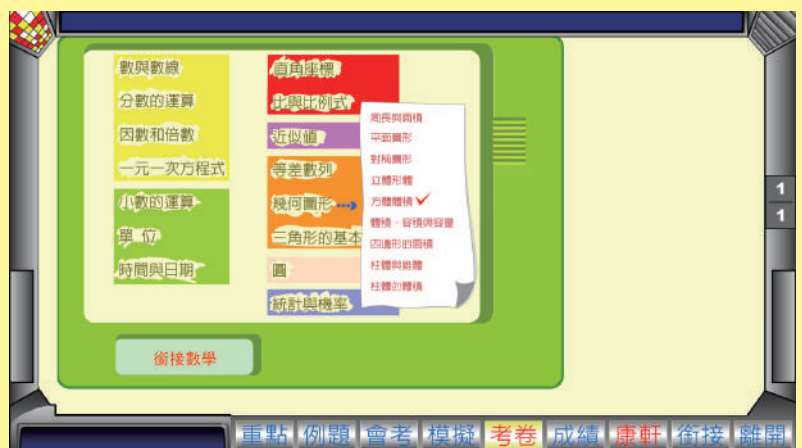

成績紀錄：幫助學生了解自我弱點並激發自學力

教學系統、諮詢管道皆完備

《國中》兼具動畫詳解與多重視窗知識補給

管理平台具錯題分析功能

《銜接數學》強化國小、國中基礎，順利升級