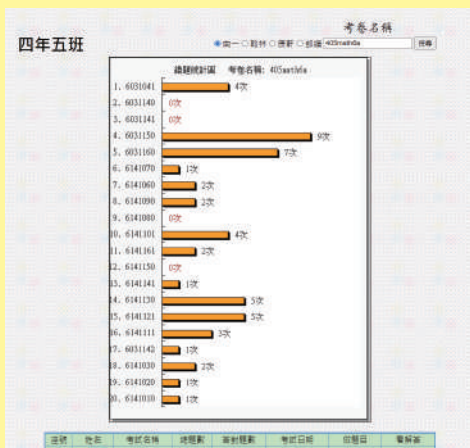

kiwi

雲端數學專用網

* 跨越時空，開創教學新航道 *

* 國中專用網範例 *

全國通用：適合各校、各年級學生使用

輔助學習：配合班級進度隨堂練習與複習
支援個人自主學習、小組共學
電腦隨機出題，低重複，高挑戰

適性發展：教師可依學生能力調整評量難度
發掘學生弱點，重點補救教學

功能完整：囊括「教材、命題系統、管理平台」
輕鬆進行教學、評量與班級管理
可進行「班級競試、抽考」等活動

成績紀錄：幫助學生了解自我弱點並激發自學力

教學系統、諮詢管道皆完備

《國中》兼具動畫詳解與多重視窗知識補給

管理平台具錯題分析功能

《銜接數學》強化國小、國中基礎，順利升級