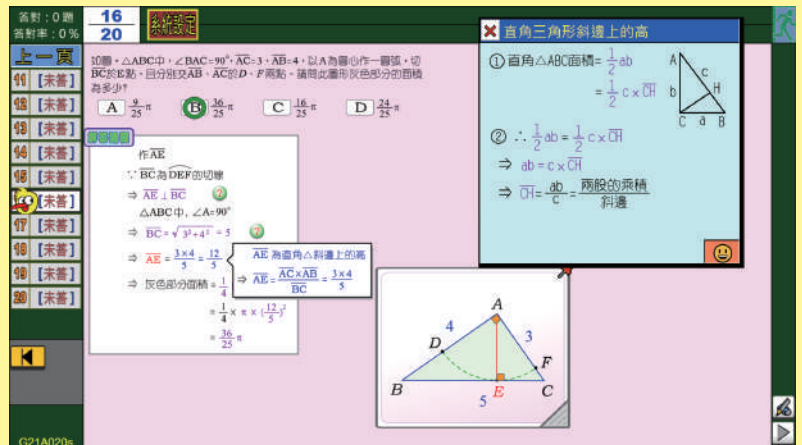

kiwi

雲端數學專用網

* 跨越時空，開創教學新航道 *

* 國中專用網範例 *

全國通用：適合各校、各年級學生使用

輔助學習：配合班級進度隨堂練習與複習
支援個人自主學習、小組共學
電腦隨機出題，低重複，高挑戰

適性發展：教師可依學生能力調整評量難度
發掘學生弱點，重點補救教學

功能完整：囊括「教材、命題系統、管理平台」
輕鬆進行教學、評量與班級管理
可進行「班級競試、抽考」等活動

成績紀錄：幫助學生了解自我弱點並激發自學力

教學系統、諮詢管道皆完備

《國中》兼具動畫詳解與多重視窗知識補給

管理平台具錯題分析功能

《銜接數學》強化國小、國中基礎，順利升級