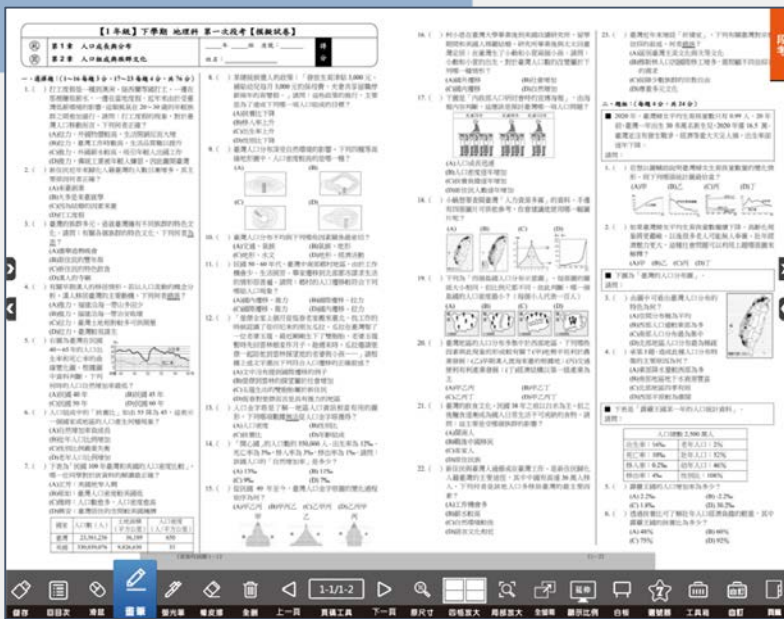

國中地理-段考即時通

以段考範圍為單位的段考即時通，題目類型包含單選題和題組題，適合段考前使用，讓學生快速掌握自己的學習成效。

產品特色

- 1、以段考範圍為單位的段考即時通，題目類型包含單選題和題組題，適合段考前使用，讓學生事先模擬段考情境，降低考前焦慮，並可透過段考即時通掌握段考前的重點。
- 2、段考即時通內容扣合段考知識點，鞏固學生基礎功，扎實學生的學習知識，也能檢測學生的學習成效，掌握學生的複習進度。題組題的設計可讓學生提前練習會考考題趨勢，訓練學生短文或圖表判讀的能力。
- 3、試卷內含各題配分，可作為小考成績使用，更容易掌握學生的學習狀況。

▲ 類別：網站

▲ 相容性：Google Chrome 60以上、Edge、Safari 11以上、Firefox 48以上