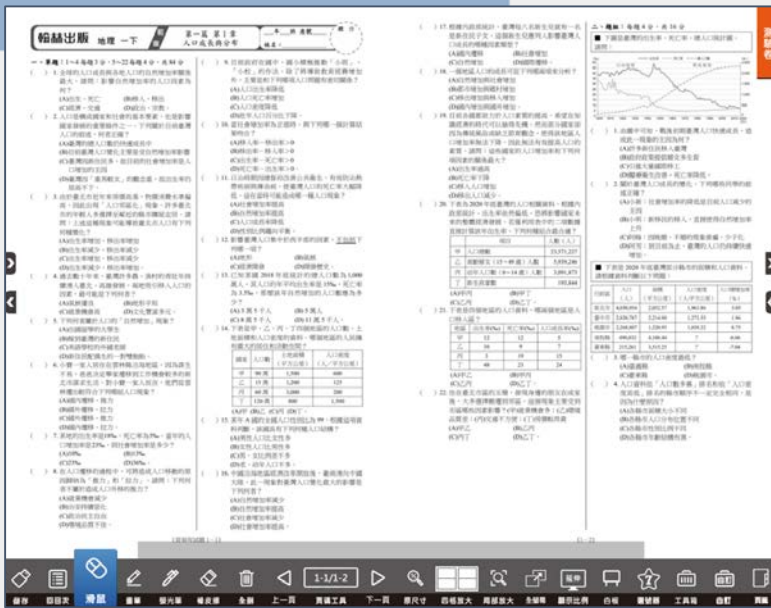

國中地理-平時測驗卷

以章節為單位的平時測驗卷，題目類型包含單選題和題組題，適合章節課程結束後使用。

產品特色

- 1、學生平時上課也能快速檢測學生學習成效；也可作為回家作業，在老師完成一個章節的教授後，即可發放平時測驗卷讓學生回家寫卷。
- 2、平時測驗卷內容扣合課本知識，鞏固學生基礎功，扎實學生的學習知識。題組題的設計可讓學生提前練習會考考題趨勢，訓練學生短文或圖表判讀的能力。
- 3、試卷內含各題配分，可作為小考成績使用，更容易掌握學生的學習狀況。

▲ 類別：網站

▲ 相容性：Google Chrome 60以上、Edge、Safari 11以上、Firefox 48以上

翰林出版