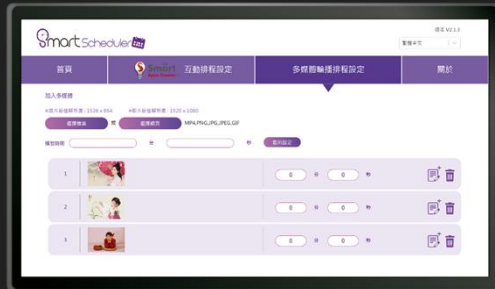

軟體功能特色

- 可設定直版/橫版、單版/雙版 配合螢幕完美呈現
- 支援圖片/影片/網頁/PDF/YouTube等多種格式媒體輪播
- 支援Smart Apps Creator互動觸控內容排程播放
- 可設定一週七天不同排程播放內容
- 可設定各地城市天氣預報
- 可自訂播放跑馬燈字幕
- 可自訂背景音樂或排程音樂播放
- 可自由排版頁面播放內容
- 可自訂播放內容外連QRcode
- 可匯出/匯入專案內容與排程
- 支援Google/One Drive雲端硬碟資料夾遠端更換內容
- 待機顯示現在時間
- 雲端管理版支援雲端管理目標主機排程播放、軟體重啟、畫面預覽、遠端拍照、自動播放、定時關機、文字訊息推播、圖片訊息推播
- 可指定日期播放時間、播放內容 (即將推出)
- 多機播放資源派送 (即將推出)

操作只要簡單四步驟，即可設定完成！

Windows系統穩定操作簡單/易上手/設定容易，無須專業人員

Step1. 選擇版型

Step2. 匯入素材

Step3. 設定排程時間

Step4. 開始播放

集中化的雲端管理

The screenshot displays the SmartScheduler web interface for cloud management. At the top, there is a navigation bar with the logo and menu items: 設定/執行權, 管理, 訊息/權限, 合併序號, and English. The main heading is 雲端管理. On the left, a '批次管理' (Batch Management) sidebar contains buttons for 遠端重啟, 遠端播放, 遠端預覽 (with ON/OFF and refresh icons), 遠端拍照 (with camera icon and OFF), 關機/熄電 (with power icon), and AutoPlay (with ON/OFF). The main area shows two device profiles. The first profile, 'CALVIN-NB', has IP: 192.168.100.114, Mac Address: 74-29, and version 2.3.0. It features a video thumbnail of coffee beans and a list of control buttons: 軟體重啟, 遠端播放, 遠端預覽, 遠端拍照, 雲端資料夾路徑, 關機/熄電, and AutoPlay (OFF). The second profile, 'uSmart-AIO', has the same IP and Mac Address, and version 2.3.0. It features a video thumbnail of coffee beans and the same list of control buttons.

多人版的雲端管理功能，可控制或批次管理多個遠端據點的廣告機，如重開軟體、遠端播放、遠端預覽、遠端拍照、定時關機、睡眠、喚醒，也可同步發送文字訊息或圖片訊息到遠端的廣告機主畫面。

應用場合

適合 店鋪行銷 / 學校 / 商品展示 / 餐飲業 / 婚宴 / 旅宿 / 社區

Jigens VCM200
4K智能AI視訊會議攝影機
自動追蹤人員入鏡 智慧視覺極致影音
2020 即將震撼上市!!!

MK-T5W
空中滑鼠 / 語音
無線鍵盤 / 遙控整合